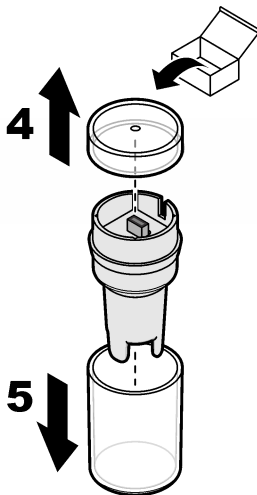

# 9532001, 9532101, 9532701, 9532801

**HACH COMPANY World Headquarters**  
 P.O. Box 389, Loveland, CO 80539-0389 U.S.A.  
 Tel. (970) 669-3050  
 (800) 227-4224 (U.S.A. only)  
 Fax (970) 669-2932  
 orders@hach.com  
 www.hach.com