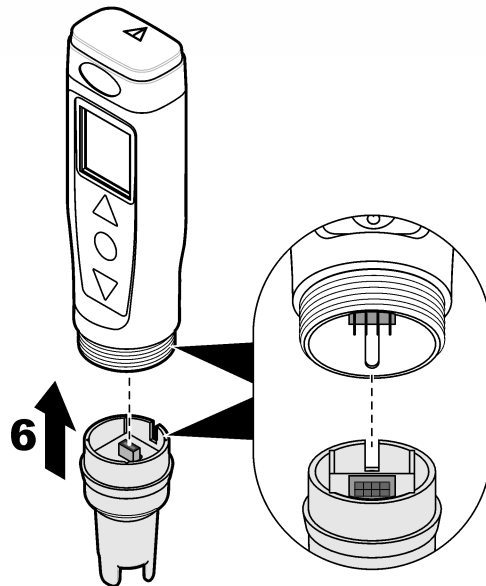

# 9532001, 9532101, 9532701, 9532801

**HACH COMPANY World Headquarters**  
 P.O. Box 389, Loveland, CO 80539-0389 U.S.A.  
 Tel. (970) 669-3050  
 (800) 227-4224 (U.S.A. only)  
 Fax (970) 669-2932  
 orders@hach.com  
 www.hach.com