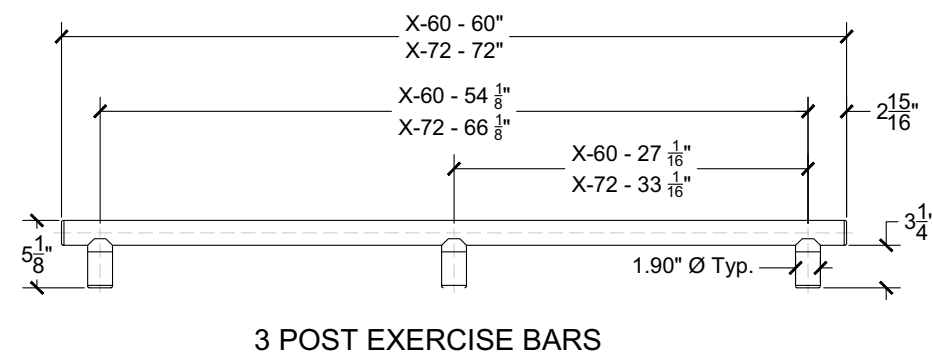

ADA DTP-3 BEND

1.90 OD Safety Exercise Bars

09" Bar	X-09 (Pr)	48" Bar	X-48
24" Bar	X-24	60" Bar	X-60
36" Bar	X-36	72" Bar	X-72

Deck Mounted Therapy Bars

1.90 OD

24" Bar	DMT-24	48" Bar	DMT-48
36" Bar	DMT-36	60" Bar	DMT-60