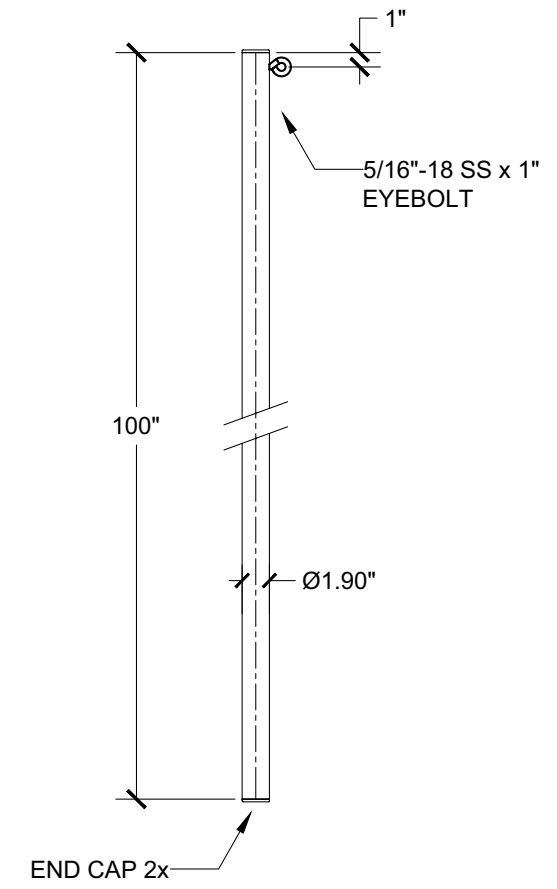

BACK STROKE