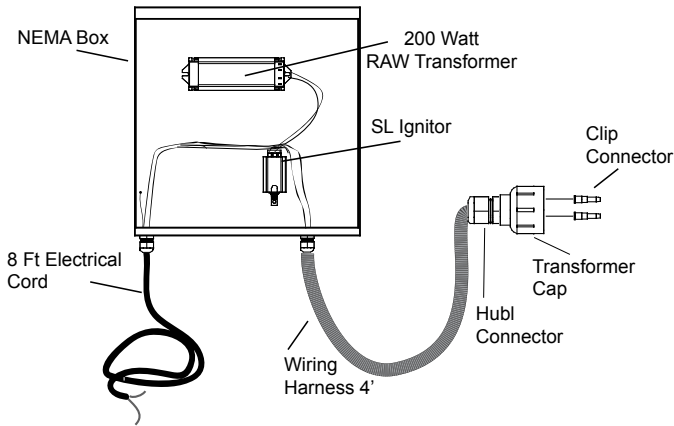

SL UV REPLACEMENT PARTS

Part #	Description	Part #	Description	Part #	Description	Part #	Description
A40041	SL 3" Wiper Assembly Threaded Plug	A40042	SL Quartz Cap	A40073	Wiper Ball	A40021	Wiper Nut
A40022	EZ Twist Cap	A40016	SL Rubber Seal	A40018	SL Wiper Blade	A40102	100 Watt Wiper Rod
A40015	Rubber Seal Bushing	A40082	3" Union	A40089	Wiper Clips	A40060	200 Watt Wiper Rod
A40014	O-Ring	A40007	Winterized Cap	A40090	Wiper Hex Nut	A40061	SL Lamp Clip Connector

Quartz Sleeve	AQUA™ ULTRAVIOLET	Part Number
36" 100 Watt		A10100
48" 200 Watt		A10200

UV Lamps	AQUA™ ULTRAVIOLET	Part Number
27-1/4" 100 Watt		A20100
47-1/4" 200 Watt		A20200

SL UV REPLACEMENT PARTS

SL 100 Trans 208/230/240V-60Hz

SL 100 Trans 110V-60Hz

SL 200 Trans 208/230/240V-60Hz

SL 200 Trans 110V-60Hz

PART #	Description	PART #	Description
A30100	SL 100 NEMA TRANSFORMER 240V	A30106	SL STEP TRANSFORMER
A30101	SL 100 NEMA TRANSFORMER 110V	A40061	SL CLIP CONNECTOR
AS39200	SL 200 NEMA TRANSFORMER 240V	A40023	TRANSFORMER CAP CLEAR
AS39201	SL 200 NEMA TRANSFORMER 110V	A40088	HUBL CONNECTOR
A30102	SL 100 RAW TRANSFORMER	A40095	SL 100 WIRING HARNESS
A30207	SL 200 RAW TRANSFORMER	A40075	SL 200 WIRING HARNESS
A30103	SL IGNITOR	A40167	SL COOLING FAN