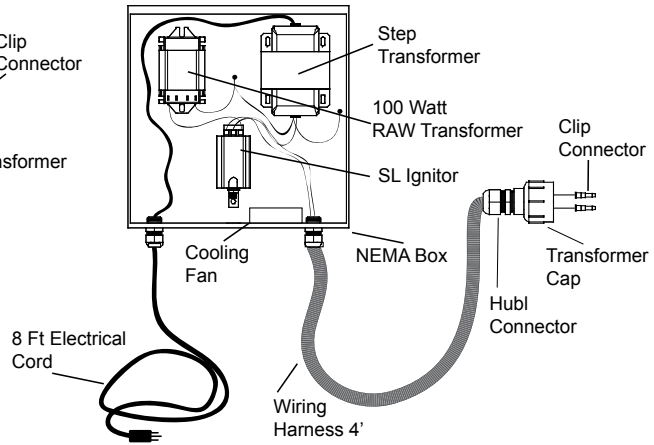

Quartz Sleeve	AQUA™ ULTRAVIOLET	Part Number
36" 100 Watt		A10100
48" 200 Watt		A10200

UV Lamps	AQUA™ ULTRAVIOLET	Part Number
27-1/4" 100 Watt		A20100
47-1/4" 200 Watt		A20200

SL UV REPLACEMENT PARTS

SL 100 Trans 208/230/240V-60Hz

SL 100 Trans 110V-60Hz

SL 200 Trans 208/230/240V-60Hz

SL 200 Trans 110V-60Hz

PART #	Description	PART #	Description
A30100	SL 100 NEMA TRANSFORMER 240V	A30106	SL STEP TRANSFORMER
A30101	SL 100 NEMA TRANSFORMER 110V	A40061	SL CLIP CONNECTOR
AS39200	SL 200 NEMA TRANSFORMER 240V	A40023	TRANSFORMER CAP CLEAR
AS39201	SL 200 NEMA TRANSFORMER 110V	A40088	HUBL CONNECTOR
A30102	SL 100 RAW TRANSFORMER	A40095	SL 100 WIRING HARNESS
A30207	SL 200 RAW TRANSFORMER	A40075	SL 200 WIRING HARNESS
A30103	SL IGNITOR	A40167	SL COOLING FAN