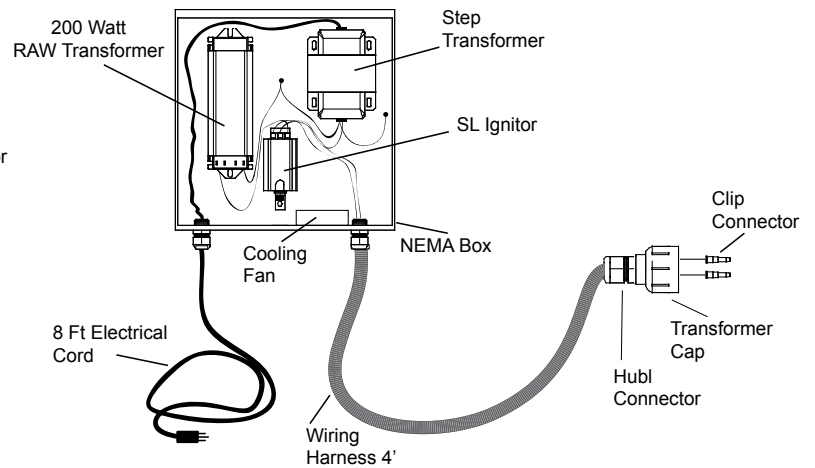

Quartz Sleeve	AQUA™ ULTRAVIOLET	Part Number
36" 100 Watt		A10100
48" 200 Watt		A10200

UV Lamps	AQUA™ ULTRAVIOLET	Part Number
27-1/4" 100 Watt		A20100
47-1/4" 200 Watt		A20200

SL UV REPLACEMENT PARTS

SL 100 Trans 208/230/240V-60Hz

SL 100 Trans 110V-60Hz

SL 200 Trans 208/230/240V-60Hz

SL 200 Trans 110V-60Hz

PART #	Description	PART #	Description
A30100	SL 100 NEMA TRANSFORMER 240V	A30106	SL STEP TRANSFORMER
A30101	SL 100 NEMA TRANSFORMER 110V	A40061	SL CLIP CONNECTOR
AS39200	SL 200 NEMA TRANSFORMER 240V	A40023	TRANSFORMER CAP CLEAR
AS39201	SL 200 NEMA TRANSFORMER 110V	A40088	HUBL CONNECTOR
A30102	SL 100 RAW TRANSFORMER	A40095	SL 100 WIRING HARNESS
A30207	SL 200 RAW TRANSFORMER	A40075	SL 200 WIRING HARNESS
A30103	SL IGNITOR	A40167	SL COOLING FAN