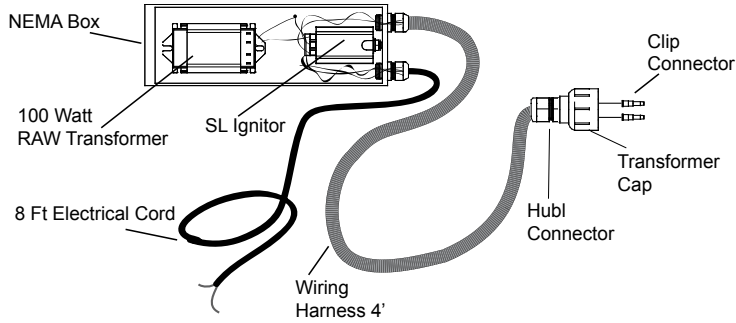

SL UV REPLACEMENT PARTS

Part #	Description	Part #	Description	Part #	Description	Part #	Description
A40041	SL 3" Wiper Assembly Threaded Plug	A40042	SL Quartz Cap	A40073	Wiper Ball	A40021	Wiper Nut
A40022	EZ Twist Cap	A40016	SL Rubber Seal	A40018	SL Wiper Blade	A40102	100 Watt Wiper Rod
A40015	Rubber Seal Bushing	A40082	3" Union	A40089	Wiper Clips	A40060	200 Watt Wiper Rod
A40014	O-Ring	A40007	Winterized Cap	A40090	Wiper Hex Nut	A40061	SL Lamp Clip Connector

Quartz Sleeve	AQUA™ ULTRAVIOLET	Part Number
36" 100 Watt		A10100
48" 200 Watt		A10200

UV Lamps	AQUA™ ULTRAVIOLET	Part Number
27-1/4" 100 Watt		A20100
47-1/4" 200 Watt		A20200

SL UV REPLACEMENT PARTS

SL 100 Trans 208/230/240V-60Hz

SL 100 Trans 110V-60Hz

SL 200 Trans 208/230/240V-60Hz

SL 200 Trans 110V-60Hz

PART #	Description	PART #	Description
A30100	SL 100 NEMA TRANSFORMER 240V	A30106	SL STEP TRANSFORMER
A30101	SL 100 NEMA TRANSFORMER 110V	A40061	SL CLIP CONNECTOR
AS39200	SL 200 NEMA TRANSFORMER 240V	A40023	TRANSFORMER CAP CLEAR
AS39201	SL 200 NEMA TRANSFORMER 110V	A40088	HUBL CONNECTOR
A30102	SL 100 RAW TRANSFORMER	A40095	SL 100 WIRING HARNESS
A30207	SL 200 RAW TRANSFORMER	A40075	SL 200 WIRING HARNESS
A30103	SL IGNITOR	A40167	SL COOLING FAN